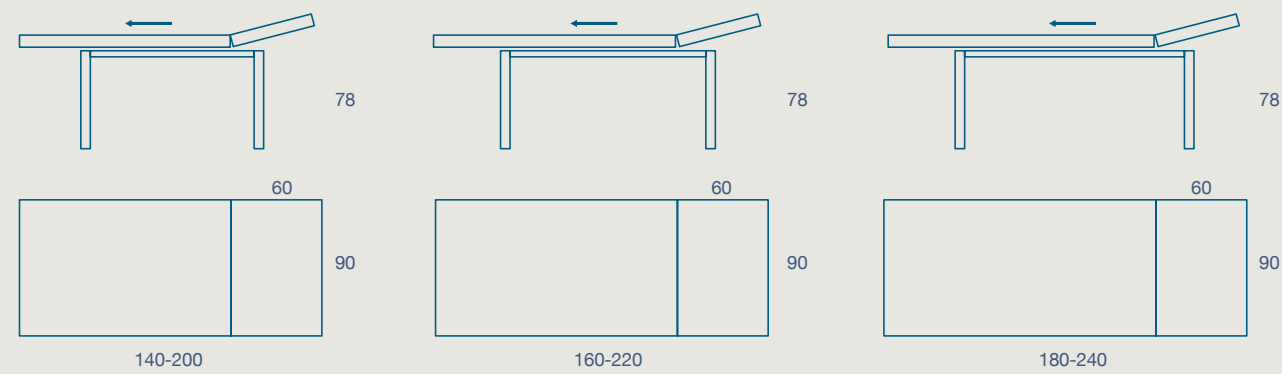

IMPIALLACCIATO

LACCATO

PLAK

TAVOLO / TABLE

TAVOLO "PLAK" ALLUNGABILE
STRUTTURA E GAMBE 9X9 LEGNO
CON O SENZA INSERTI IN METALLO VERNICIATI GRAFITE
PIANO SP.5 IMPIALLACCIATO E LACCATO

"PLAK" EXTENDIBLE TABLE
9X9 WOOD FRAME AND LEGS
WITH OR WITHOUT GRAPHITE PAINTED METAL INSERTS
5 TH. VENEERED AND LACQUERED TOP

140 X 90 H 78 N.1 PROLUNGA DA 60

140 X 90 H 78 N.1 EXTENSION CM 60

160 X 90 H 78 N.1 PROLUNGA DA 60

160 X 90 H 78 N.1 EXTENSION CM 60

180 X 90 H 78 N.1 PROLUNGA DA 60

180 X 90 H 78 N.1 EXTENSION CM 60

SEDIA STRIKE
STRIKE CHAIR

CODICE / CODE	DESCRIZIONE / DESCRIPTION
08AP14T	Laccato 140 x 90 Allungabile 200 / Laquered 140 x 90 Extendable 200
08AP16T	Laccato 160 x 90 Allungabile 220 / Laquered 160 x 90 Extendable 220
08AP18T	Laccato 180 x 90 Allungabile 240 / Laquered 180 x 90 Extendable 240
08AP14W	Impiallacciato 140 x 90 Allungabile 200 / Veneered 140 x 90 Extendable 200
08AP16W	Impiallacciato 160 x 90 Allungabile 220 / Veneered 160 x 90 Extendable 220
08AP18W	Impiallacciato 180 x 90 Allungabile 240 / Veneered 180 x 90 Extendable 240

CODICE / CODE	DESCRIZIONE / DESCRIPTION
08AP14TM	Laccato 140 x 90 Allungabile 200 / Laquered 140 x 90 Extendable 200
08AP16TM	Laccato 160 x 90 Allungabile 220 / Laquered 160 x 90 Extendable 220
08AP18TM	Laccato 180 x 90 Allungabile 240 / Laquered 180 x 90 Extendable 240
08AP14WM	Impiallacciato 140 x 90 Allungabile 200 / Veneered 140 x 90 Extendable 200
08AP16WM	Impiallacciato 160 x 90 Allungabile 220 / Veneered 160 x 90 Extendable 220
08AP18WM	Impiallacciato 180 x 90 Allungabile 240 / Veneered 180 x 90 Extendable 240