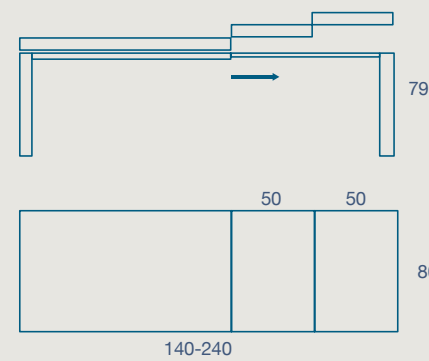

METALLO

IMPIALLACCIATO

LACCATO

DUBLE

TAVOLO / TABLE

TAVOLO "DUBLE" ALLUNGABILE CON PROLUNGHE COME PIANO
STRUTTURA E GAMBE 6X6 METALLO VERNICIATO
CON O SENZA INSERTI IN METALLO VERNICIATO GRAFITE
PIANO SP.4 IMPIALLACCIATO E LACCATO

"DUBLE" EXTENDIBLE TABLE WITH EXTENSIONS AS THE TOP
6X6 PAINTED METAL FRAME AND LEGS
WITH OR WITHOUT GRAPHITE PAINTED METAL INSERTS
4 TH. VENEERED AND LACQUERED TOP

122 X 70 H 79 N.2 PROLUNGHE DA 40

122 X 70 H 79 N.2 EXTENSIONS CM 40

140 X 80 H 79 N.2 PROLUNGHE DA 50

140 X 80 H 79 N.2 EXTENSIONS CM 50

METALLO

IMPIALLACCIATO

LACCATO

FINITURE STRUTTURA METALLO VERNICIATO

PAINTED METAL STRUCTURE FINISHES

Bianco Conchiglia (opz.W720)
Seashell White