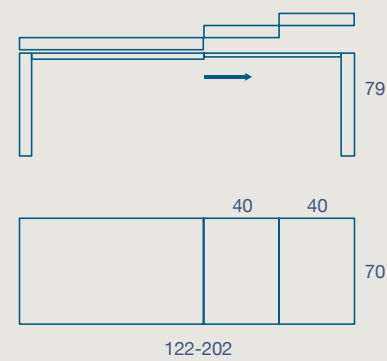

METALLO

IMPIALLACCIATO

LACCATO

DUBLE

TAVOLO / TABLE

TAVOLO "DUBLE" ALLUNGABILE CON PROLUNGHE COME PIANO
STRUTTURA E GAMBE 6X6 METALLO VERNICIATO
CON O SENZA INSERTI IN METALLO VERNICIATO GRAFITE
PIANO SP.4 IMPIALLACCIATO E LACCATO

"DUBLE" EXTENDIBLE TABLE WITH EXTENSIONS AS THE TOP
6X6 PAINTED METAL FRAME AND LEGS
WITH OR WITHOUT GRAPHITE PAINTED METAL INSERTS
4 TH. VENEERED AND LACQUERED TOP

122 X 70 H 79 N.2 PROLUNGHE DA 40

122 X 70 H 79 N.2 EXTENSIONS CM 40

140 X 80 H 79 N.2 PROLUNGHE DA 50

140 X 80 H 79 N.2 EXTENSIONS CM 50

METALLO

IMPIALLACCIATO

LACCATO

FINITURE STRUTTURA METALLO VERNICIATO

PAINTED METAL STRUCTURE FINISHES

Bianco Conchiglia (opz.W720)
Seashell White

CODICE / CODE	DESCRIZIONE / DESCRIPTION
08DU12TM	Laccato 122 x 70 Allungabile 202 / Laquered 122 x 70 Extendable 202
08DU14TM	Laccato 140 x 80 Allungabile 240 / Laquered 160 x 90 Extendable 240
08DU12WM	Impiallacciato 122 x 70 Allungabile 202 / Veneered 122 x 70 Extendable 202
08DU14WM	Impiallacciato 140 x 80 Allungabile 240 / Veneered 160 x 90 Extendable 240