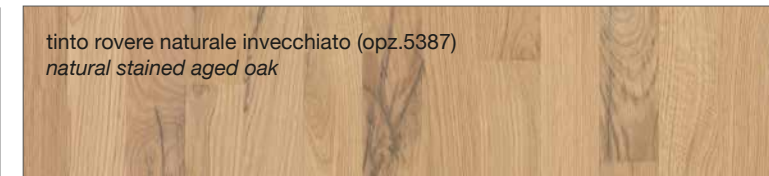

FINITURE MODELLI CREO / CREO KITCHENS FINISHES

AUREA
CONTEMPO

LUBE CLOVER

FINITURE LACCATE - LACQUERED FINISHES

FINITURE TINTE - STAINED FINISHES

LUBE CREATIVA

LUBE LUNA

LUBE OLTRE

LUBE PROVENZA

Noce Canaletto (opz.W120)
Canaletto Walnut

Rovere Bianco (opz.W525)
White Oak

Rovere Mielato (opz.W520)
Honey Oak

Rovere Grigio Terra (opz.W530)
Earth grey stained

CREO AUREA

laccato bianco (opz. 2451)
white lacquered